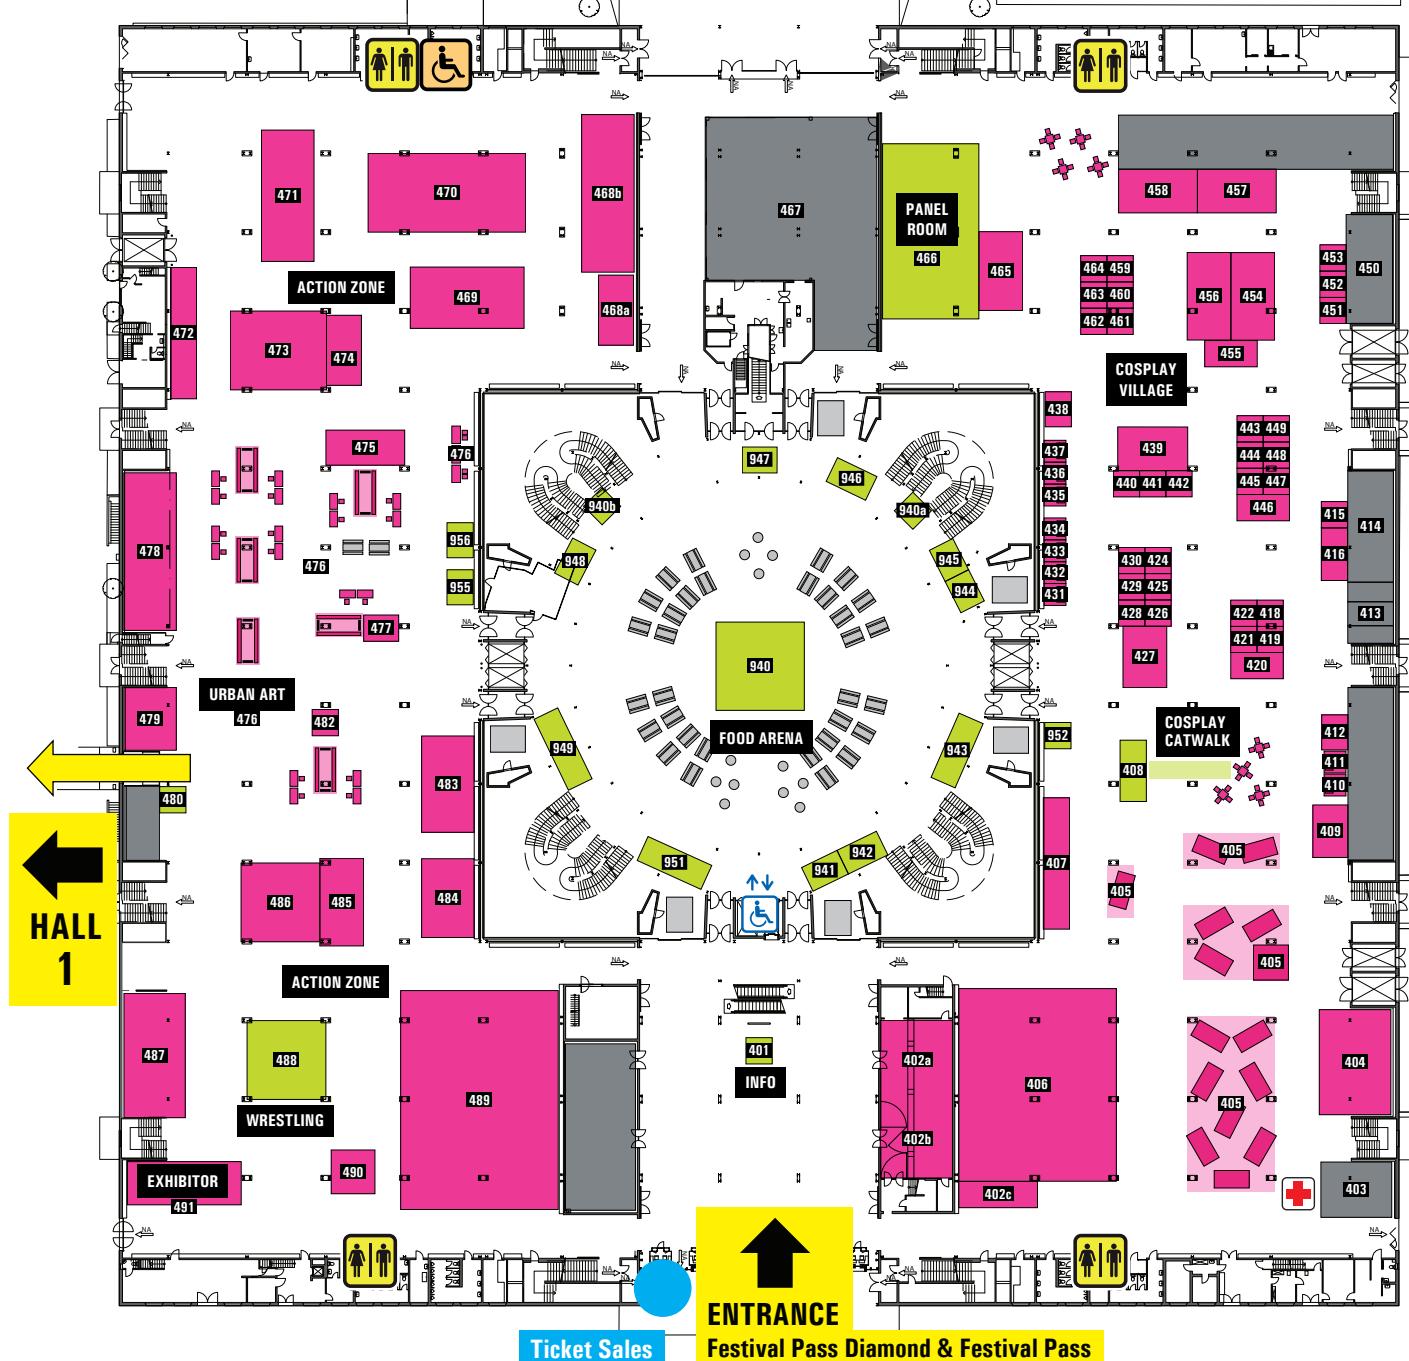

HALL 2.0

HALL 2.0

HALL 2.1

HALL 2.1