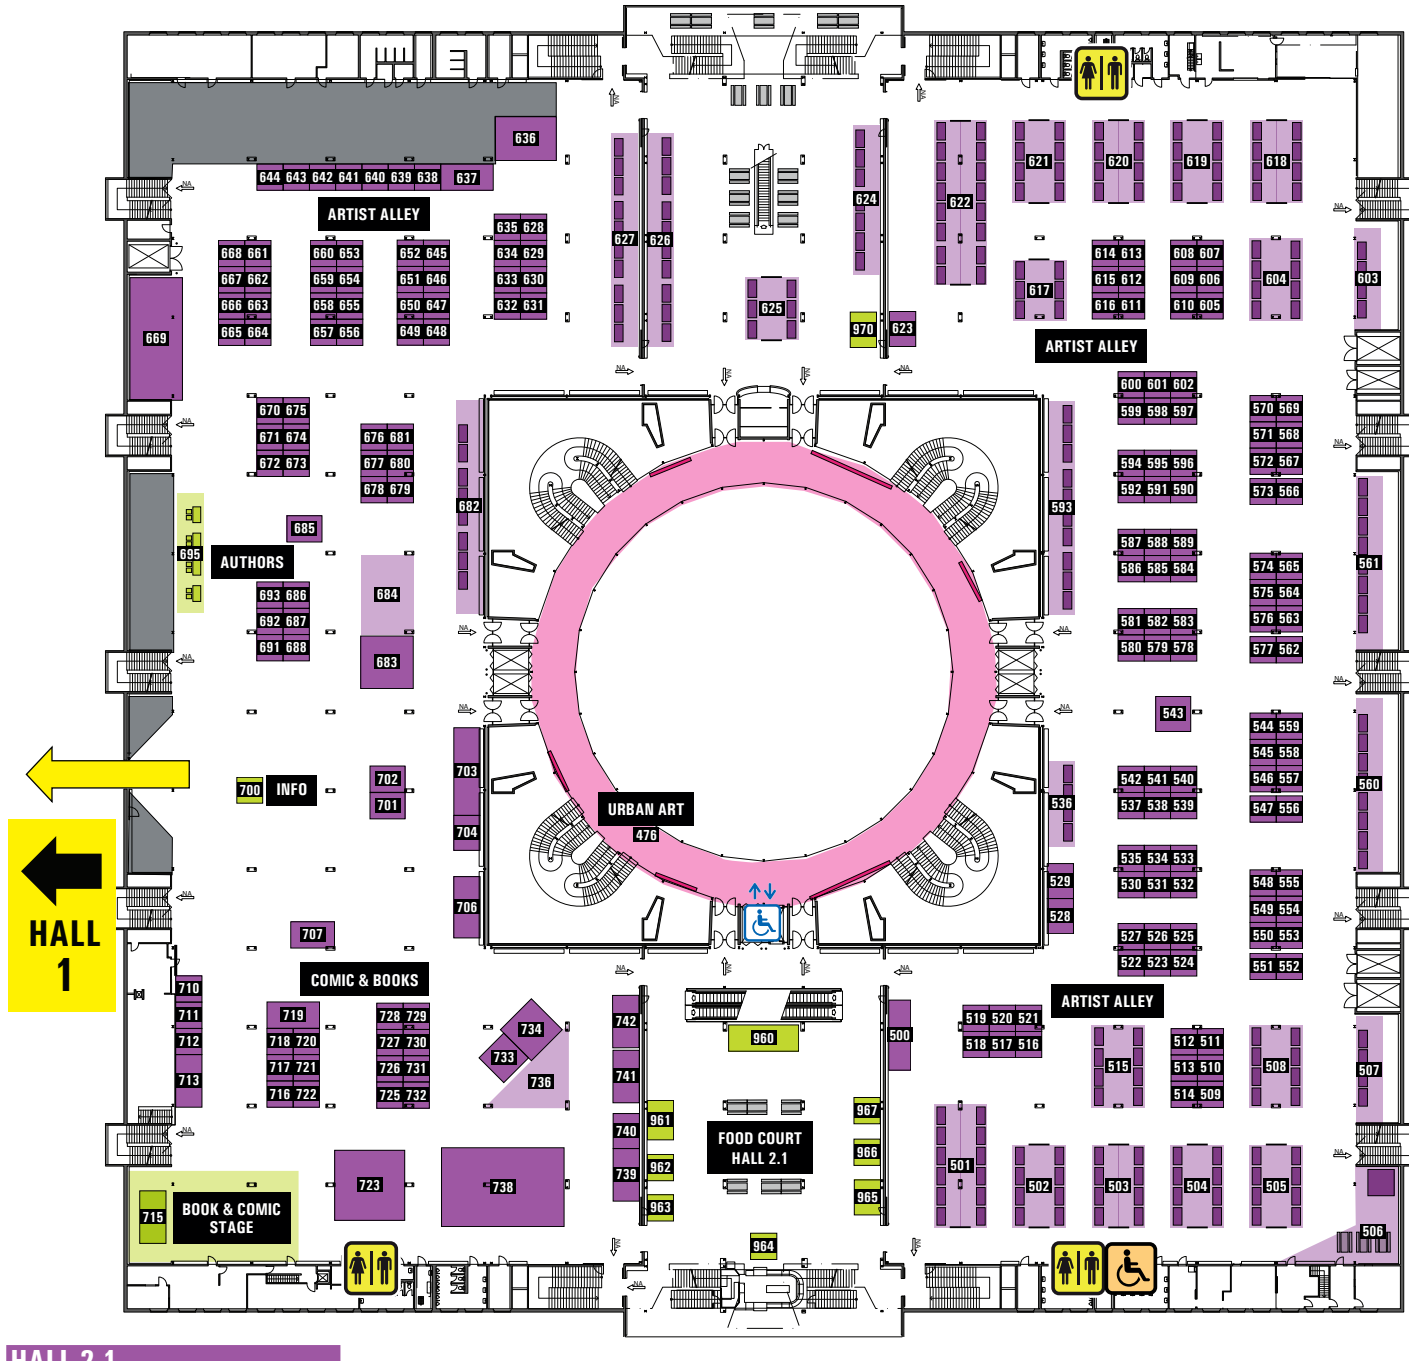

HALL 2.0

HALL 2.1